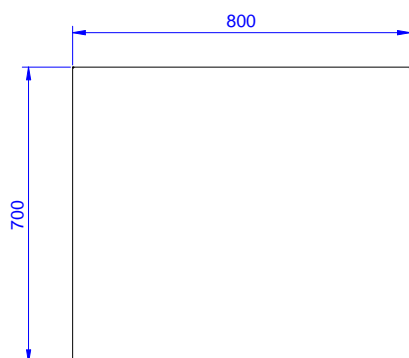

Zkrácená specifikace

Položka č. _____

50 mm silná pracovní deska z AISI304 10/10 je opatřena hluk tlumícím materiálem, se zahnutými rohy a je zesílena vodovzdornou, nehořlavou deskou. Nerezové čtvercové nohy 40x40 mm, výškově stavitelné.

Extra příslušenství

- Sada 4 koleček (2 s brzdou) PNC 855150
prům.100mm ke stolům a
mycím stolům (celková výška
V=985mm)
- Spodní police k pracovnímu/ PNC 855363
mycímu stolu 800 mm.

SCHVÁLENO: _____

Zepředu

Boční

Shora

Hlavní informace

Vnější rozměry, Šířka	800 mm
133217 (TG800N)	700 mm
Vnější rozměry, Hloubka	900 mm
Vnější rozměry, Výška	50 mm
Síla pracovní desky	28 kg
Netto váha:	

Standard nerezový program
 Pracovní stůl 800mm, bez zadního límce